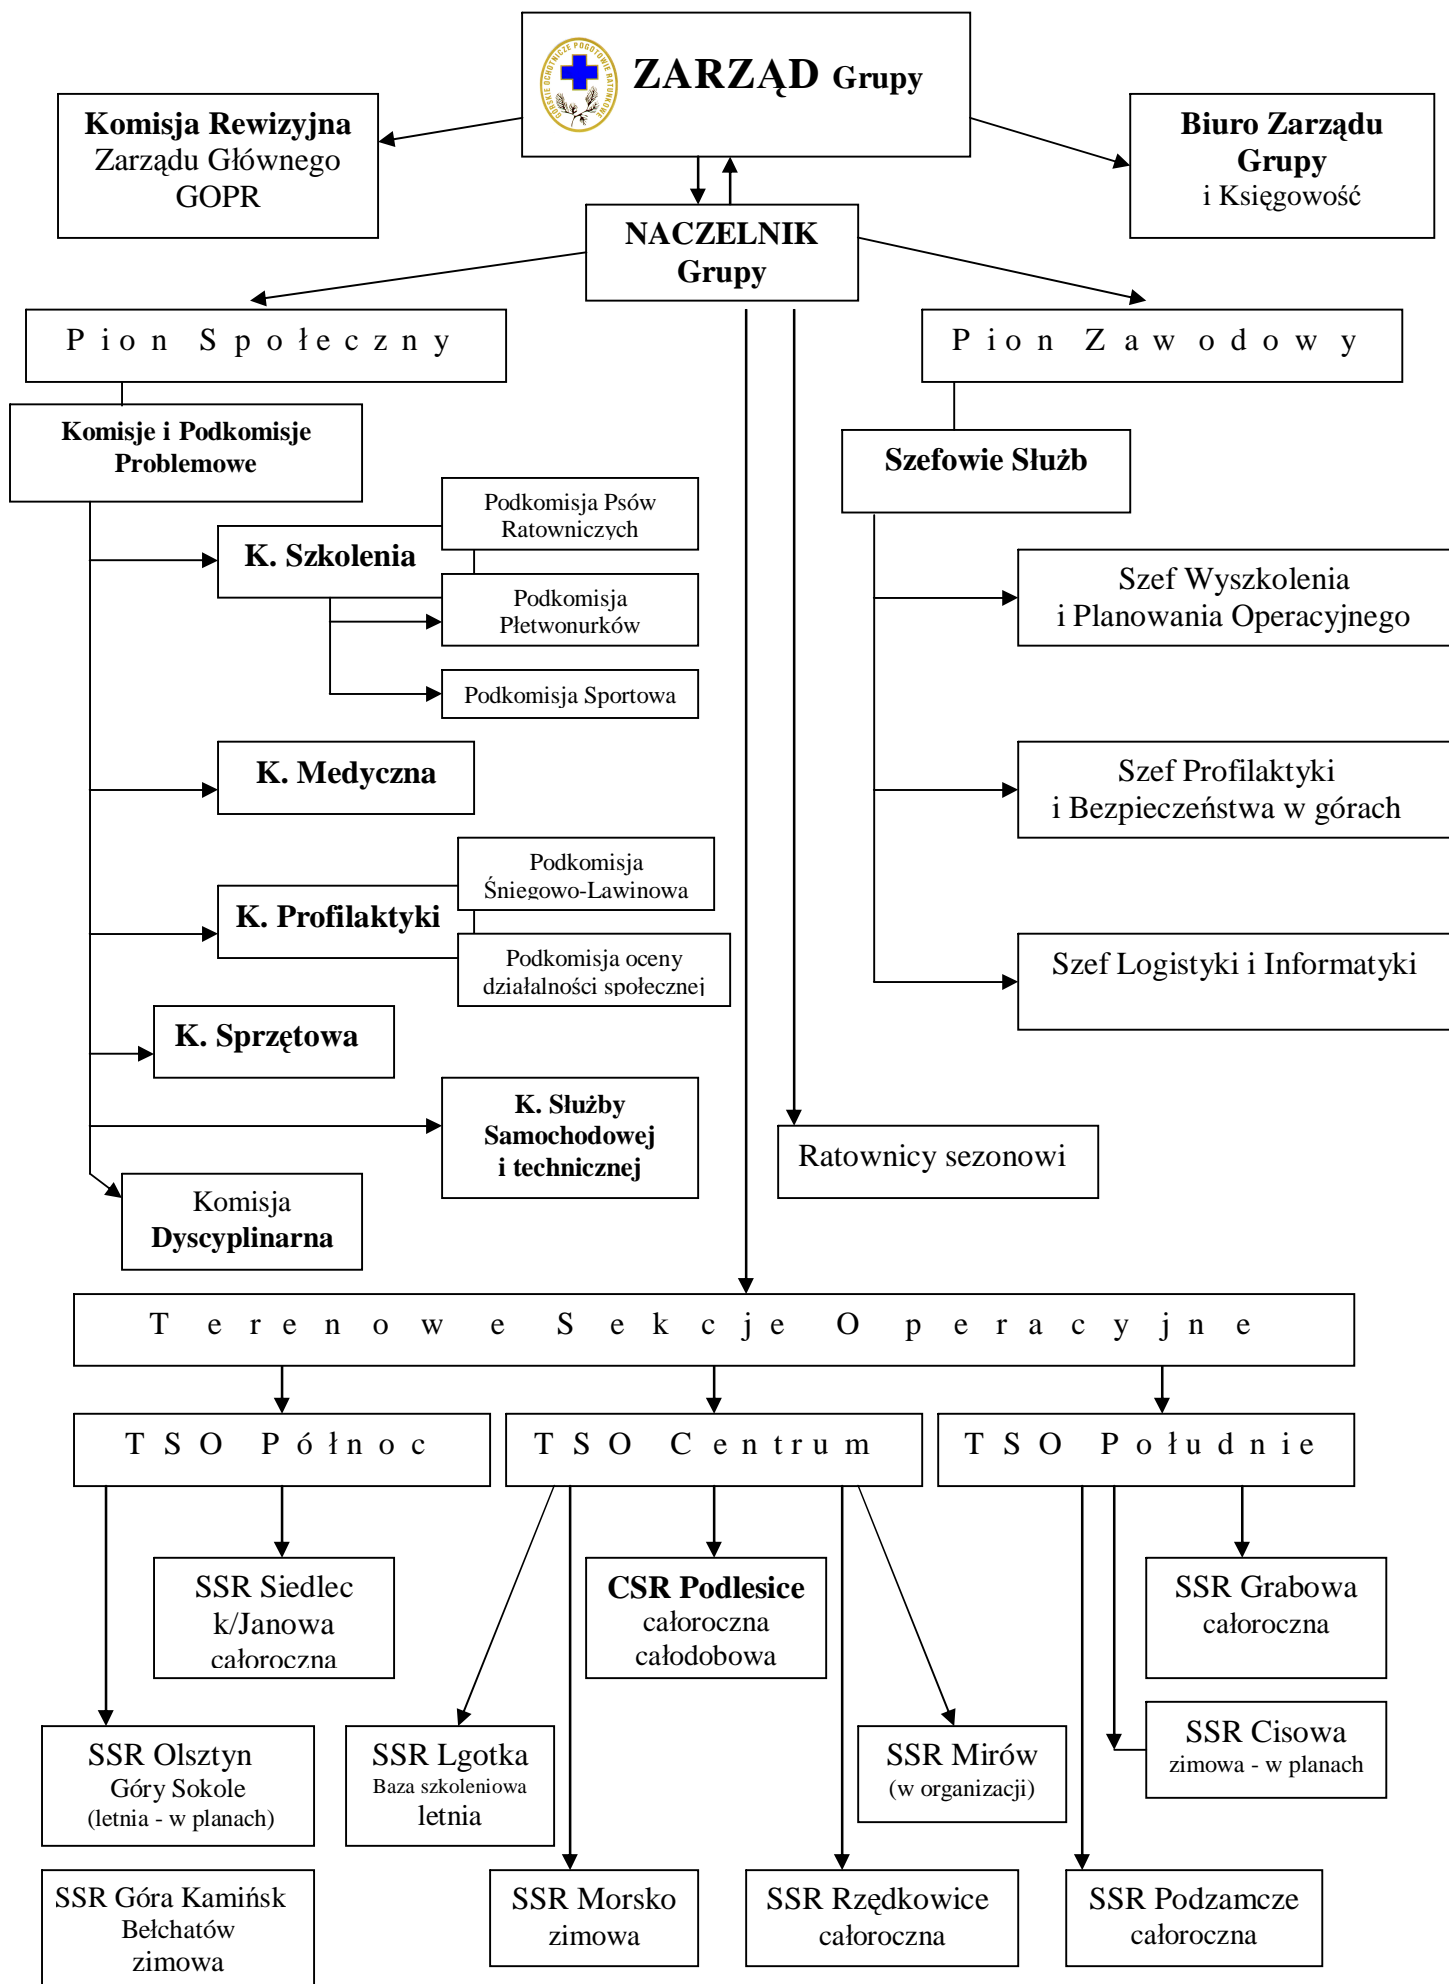

Struktura i Schemat Organizacyjny Grupy Jurajskiej GOPR

Legenda: CSR – Centralna stacja Ratunkowa, SSR – Sezonowa Stacja Ratunkowa, TSO – Terenowa Sekcja Operacyjna